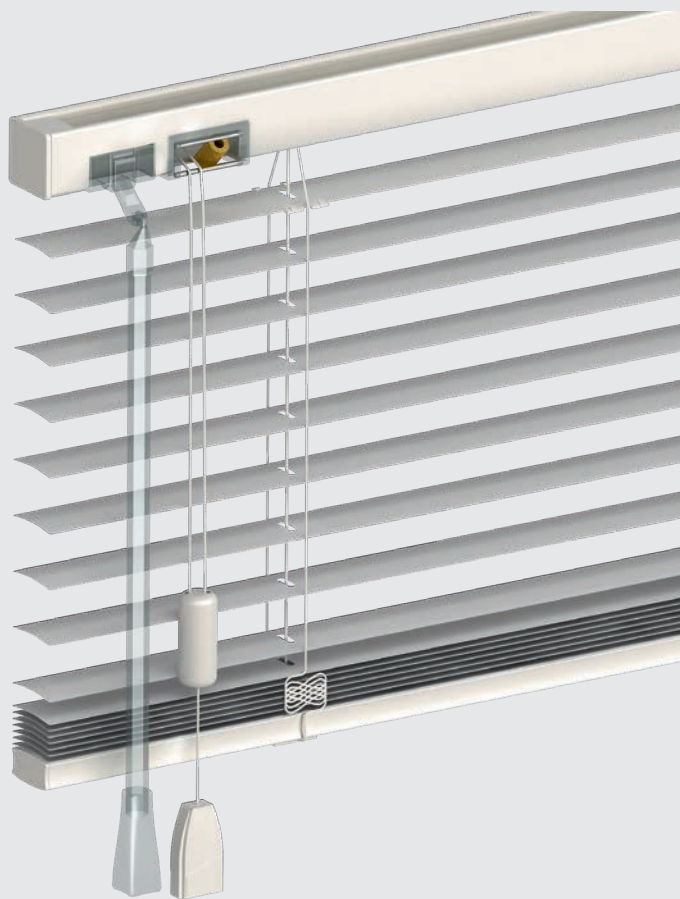

Vénitiens aluminium

En lames de 25 mm

Le store vénitien est devenu un classique du design pour les fenêtres.

Son charme réside dans la conception, la durabilité et la polyvalence avec un contrôle précis de l'intensité lumineuse.

Il est fabriqué avec un aluminium de haute qualité recyclé à 98%.

filtersun

www.filtersun.com

Manœuvre cordon
et tige

Manœuvre
monocommande
chaînette

Manœuvre
treuil et
manivelle

Manœuvre motorisée 24 V
Somfy filaire , radio ou
autonome Bliss® avec
batterie intégrée au moteur

Caractéristiques

- Notre gamme de vénitiens en lames de 25 mm est composée d'un aluminium allié résistant aux UV, incurvée et émaillée.
- La finition de l'émail cuit au four garantit une qualité unique pour une plus longue vie du produit, et améliore ses propriétés thermiques et visuelles.
- Nous proposons pour rehausser votre intérieur une vaste sélection de coloris unis, perlés, microperforés, ou déco.
- Pensez à l'option guidage pour maintenir votre store.