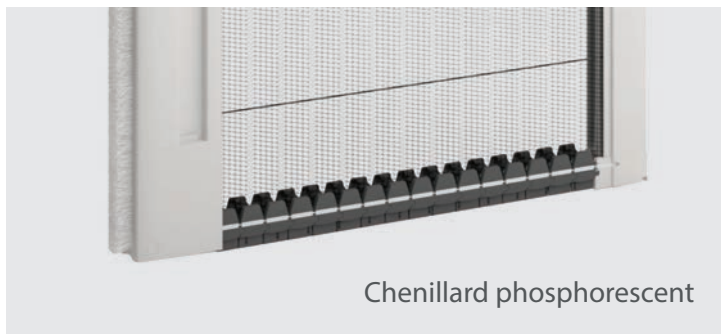

## MP25 Plissé – Moustiquaire pour porte, caisson de 25 mm

Une moustiquaire à encombrement réduit, avec une toile plissée, sans entrave au sol,  
pour porte coulissante latérale avec des composants de qualité brevetés.

**filtersun**  
[www.filtersun.com](http://www.filtersun.com)

 FABRIQUÉ DANS NOS ATELIERS

MP25 Plissé  
Moustiquaire coulissante latérale

Disponible en version 2 vantaux

Pas d'entrave au sol

Chenillard phosphorescent

Profilé latéral de compensation

## Caractéristiques

- Autoportante, réversible, ajustable et sans entrave au sol, MP25 Plissé est fine et esthétique.
- Son profil haut télescopique ou son profilé latéral de compensation rattrapent les irrégularités des murs en hauteur et en largeur.
- Son chenillard bas coulissant, phosphorescent, permet de bloquer l'ouverture dans toutes les positions. Option seuil extra plat en cas de passage intensif.
- Démontage aisé pour l'hivernage.
- Avec son caisson réduit de 25 mm, en 4 coloris blanc, ivoire, brun ou gris anthracite, MP25 peut couvrir des baies jusqu'à des largeurs de 3 600 mm et des hauteurs de 3 000 mm.