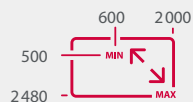

Aide au choix

Moustiquaires

ENROULABLES POUR FENÊTRES

FIXE

MF40

Universelle, elle s'adapte sur quasiment tous les types de fenêtres verticales ou fenêtres de toit inclinées.

NOUVEAU

MF50 Estetika