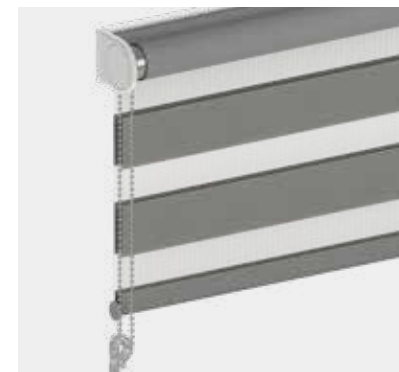

EOS® Ombre & lumière
Contrôle de la lumière en alternant les bandes transparentes et tamisantes. Existe en version coffre.

Les dimensions mini/maxi

Les manœuvres

*EOS® M uniquement

Les types de poses

Les guidages

Latéral

Latéral

Latéral

Les coloris de mécanisme

* Sérénity uniquement