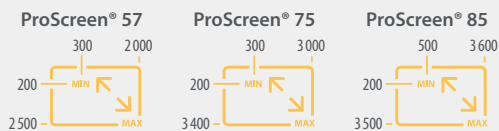

ProScreen® 57 Entre Parclose

Pose facile sur l'ouvrant de la fenêtre, sans perçage. Existe en version occultant.