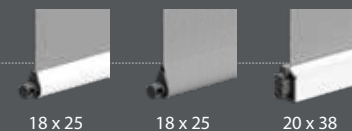

Les barres de charge