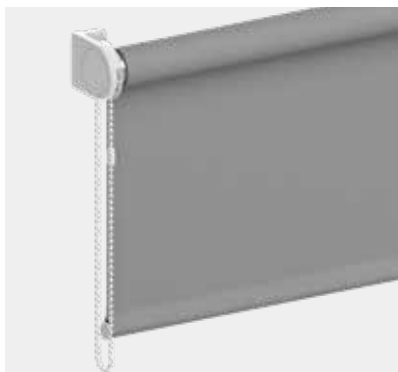

Aide au choix

Intérieur

LES ROULEAUX

EOS® 500 S
Simple et efficace pour les dimensions courantes. Existe avec un profil de pose facile.