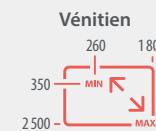

ProScreen® 57   ProScreen® 75 et 85

Face   Tableau   Clipsable*   Déportée*

Coulisses

ProScreen® 57   ProScreen® 75 et 85

Sans perçage

Coulisses   10°/

Plissé   Duette

Sans perçage

15°/

Vénitien

Sans perçage

15°/

* non dispo pour l'occultant