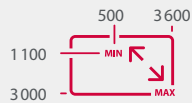

MFP25 Max plissé

Autoportante, réversible, et ajustable, ce modèle est une fenêtre ou porte coulissante latérale avec une toile plissée, qui couvre de grandes dimensions.

NOUVEAU

MP25 plissé

Design fin, autoportante, réversible et ajustable, ce modèle avec chenillard est une porte coulissante latérale avec une toile plissée, à faible encombrement et sans entrave au sol.